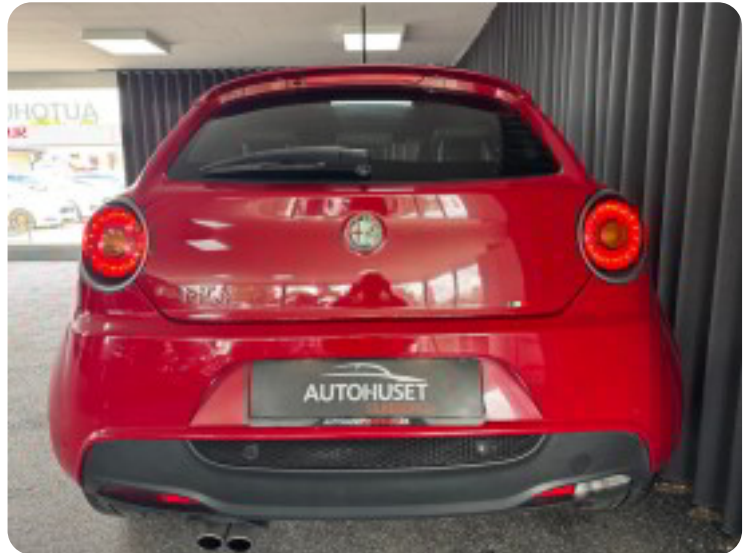

Specifikationer

Km
215.000

Km/l
16,7

1. registrering
April 2010

Modelår
2010

Nypris
DKK 315.000,-

HK / Nm
170 HK / 230 Nm

Type
Halvkombi

0-100 km/t
7,5 sek

Tophastighed
219 km/t

Drivmiddel
Benzin

Trækjul
Forhjul

Tank
45 l

Grøn ejeravgift
DKK 2.580,- / årligt

Gear
Manuelt gear

Gear
6 gear

Alfa Romeo MiTo

M-Air 170 Quadrifoglio Verde

DKK 44.900,-

Kontantpris

Billeder (18)

Se flere billeder på: autohusetsilkeborg.dk/biler/alfa-romeo-mito-m-air-170-quadrifoglio-verde-7xqvybjublw

Udstyrsliste (28)

1

17" alufælge

2

2 airbags 2 zone klima

4

4 airbags

a

airbags aircondition alufælge antispin