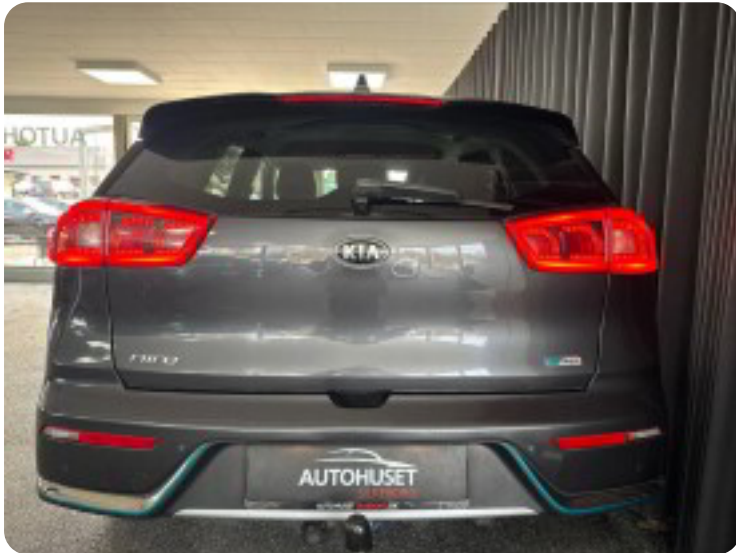

0-100 km/t  
10,8 sek

Tophastighed  
172 km/t

Drivmiddel  
Benzin / El

Trækjul  
Forhjul

Tank  
45 l

Grøn ejeravgift  
DKK 1.080,- / årligt

Gear  
Automatgear

Gear  
6 gear

## Kia Niro

PHEV Advance DCT

**DKK 99.900,-**  
Kontantpris

## Billeder (17)

Se flere billeder på: [autohusetsilkeborg.dk/biler/kia-niro-phev-advance-dct-1adgebvfjle](https://autohusetsilkeborg.dk/biler/kia-niro-phev-advance-dct-1adgebvfjle)