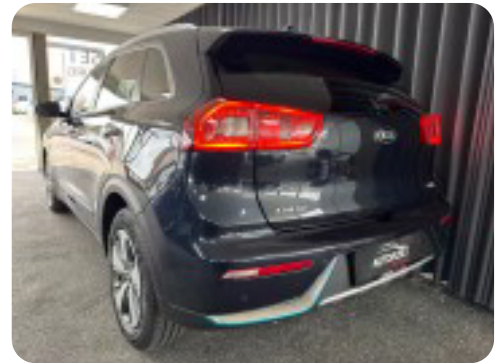

0-100 km/t
10,8 sek

Tophastighed
172 km/t

Drivmiddel
Benzin / El

Trækjul
Forhjul

Tank
45 l

Grøn ejeravgift
DKK 1.080,- / årligt

Geartype
Automatgear

Gear
6 gear

Kia Niro

PHEV Advance DCT

DKK 119.700,-
Kontantpris

Billeder (20)

Se flere billeder på: autohusetsilkeborg.dk/biler/kia-niro-phev-advance-dct-mbwtyyuenf6

Udstyrsliste (55)

1

16" alufælge