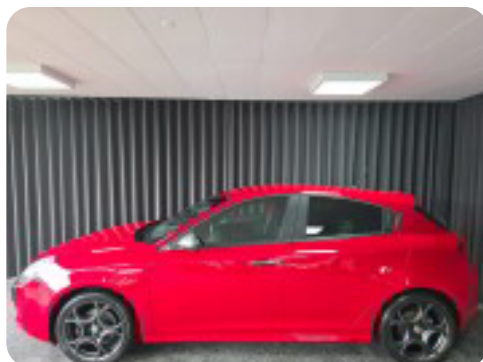

Specifikationer

Km
54.000

Km/l
20,4

1. registrering
November 2018

Modelår
2018

Nypris
DKK 315.335,-

HK / Nm
170 HK / 250 Nm

Type
Halvkombi

Alfa Romeo Giulietta

M-Air 170 Edizione TCT

DKK 159.900,-

Kontantpris

Billeder (19)

Se flere billeder på: autohusetsilkeborg.dk/biler/alfa-romeo-giulietta-m-air-170-edizione-tct-x4hu0kewurv

Udstyrsliste (47)

1

18" alufælge

2

2 airbags 2 zone klima

4

4 airbags 4x el-ruder

a

aftageligt anhængertræk airbags aircondition alufælge anhængertræk antispin automatgear
automatisk nedblændeligt bakspejl