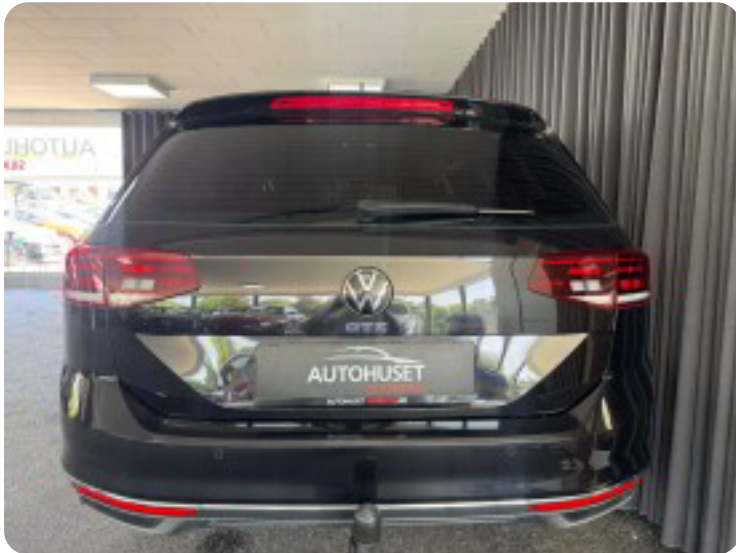

Billeder (19)

Se flere billeder på: autohusetsilkeborg.dk/biler/vw-passat-gte-high-variant-dsg-e7xun3nczpm