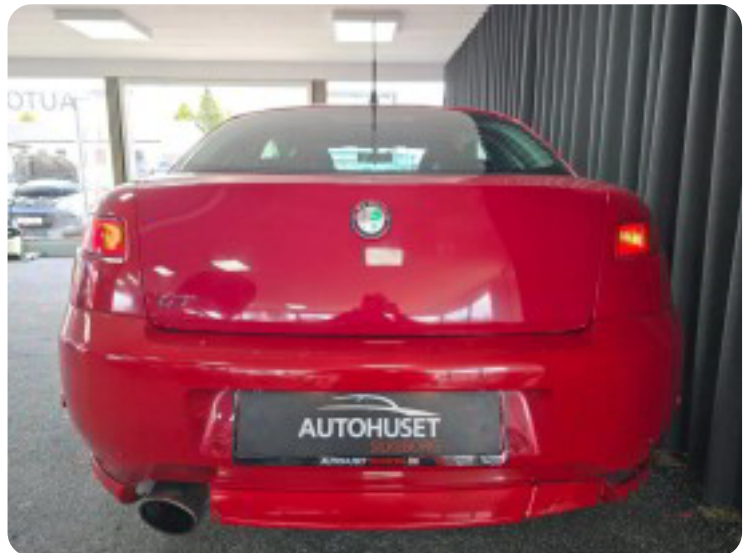

Specifikationer

Km
219.000

Km/l
11,5

1. registrering
Oktober 2006

Modelår
2006

Nypris
DKK 524.997,-

HK / Nm
165 HK / 206 Nm

Type
Coupe

0-100 km/t
8,7 sek

Tophastighed
216 km/t

Drivmiddel
Benzin

Trækjul
Forhjul

Tank
63 l

Grøn ejeravgift
DKK 7.660,- / årligt

Geartype
Manuelt gear

Gear
5 gear

Alfa Romeo GT

JTS Lusso

DKK 39.900,-

Kontantpris

Billeder (18)

Se flere billeder på: autohusetsilkeborg.dk/biler/alfa-romeo-gt-jts-lusso-bsm85hhkfm

Udstyrsliste (31)

1

17" alufælge

2

2 airbags 2 zone klima

4

4 airbags

a

airbags aircondition alufælge antispin

A