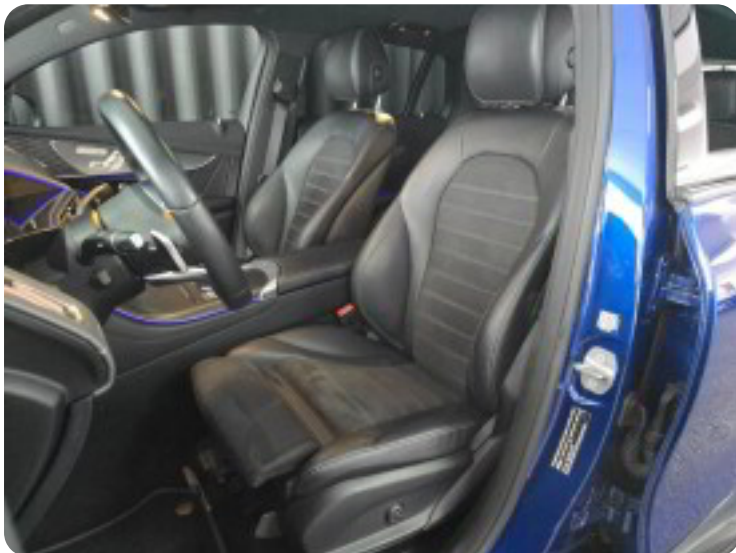

Mercedes EQC400

AMG Line 4Matic

Solgt

Billeder (19)

Se flere billeder på: autohusetsilkeborg.dk/biler/mercedes-eqc400-amg-line-4matic-v6ukcfvwouy

Udstyrsliste (49)

A

Adaptiv fartpilot Aircondition Alufælge Antispin Auto nedblændelig bakspejl Automatgear