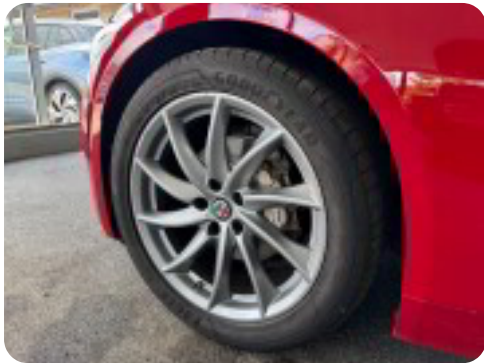

Billeder (18)

Se flere billeder på: autohusetsilkeborg.dk/biler/alfa-romeo-giulia-t-200-super-aut-frmentyoflw