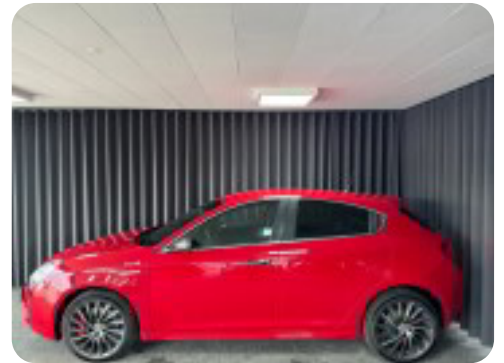

Alfa Romeo Giulietta

M-Air 170 QV Line TCT

DKK 119.900,-
Kontantpris

Billeder (19)

Se flere billeder på: autohusetsilkeborg.dk/biler/alfa-romeo-giulietta-m-air-170-qv-line-tct-kk7oxwqiuk

Udstyrsliste (44)

1