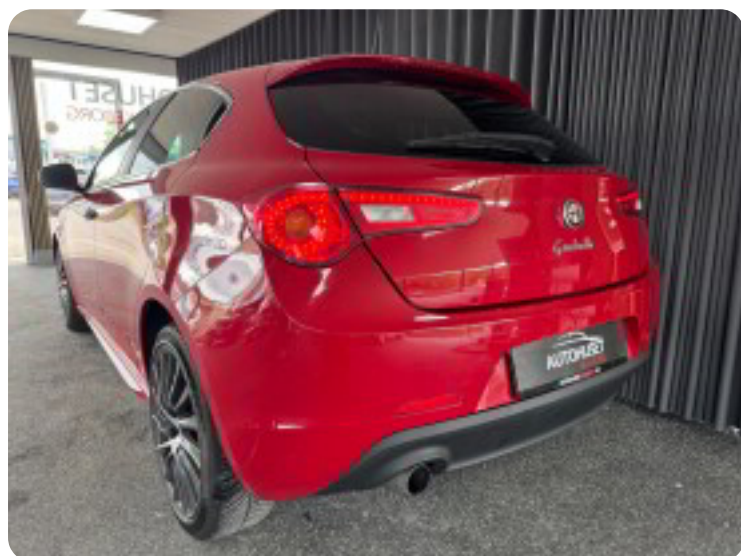

Specifikationer

Km
119.000

Km/l
20,4

1. registrering
Oktober 2015

Modelår
2015

Nypris

HK / Nm
170 HK / 250 Nm

Type
Halvkombi

0-100 km/t
7,7 sek

Tophastighed
218 km/t

Drivmiddel
Benzin

Trækhjul
Forhjul

Tank
60 l

Grøn ejeravgift
DKK 920,- / årligt

Geartype
Automatgear

Gear
6 gear

Alfa Romeo Giulietta

M-Air 170 QV Line TCT

DKK 119.900,-
Kontantpris

Billeder (19)

Se flere billeder på: autohusetsilkeborg.dk/biler/alfa-romeo-giulietta-m-air-170-qv-line-tct-kk7oxwqiuk

Udstyrsliste (33)

A