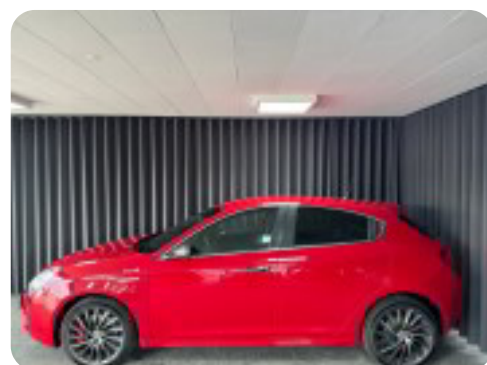

Alfa Romeo Giulietta

M-Air 170 QV Line TCT

DKK 119.900,-
Kontantpris

Billeder (19)

Se flere billeder på: autohusetsilkeborg.dk/biler/alfa-romeo-giulietta-m-air-170-qv-line-tct-kk7oxwqiuk

Udstyrsliste (33)

A