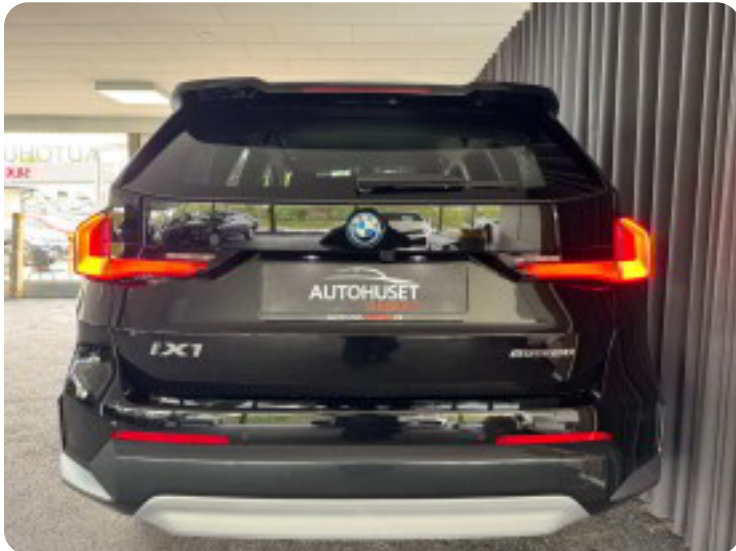

Billeder (19)

Se flere billeder på: autohusetsilkeborg.dk/biler/bmw-ix1-edrive20-x-line-vriy60rdbkh