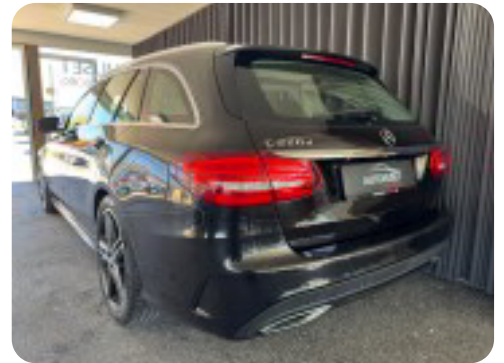

0-100 km/t
7,5 sek

Tophastighed
231 km/t

Drivmiddel
Diesel

Trækjul
Bagjul

Tank
41 l

Grøn ejeravgift
DKK 4.640,- / årligt

Geartype
Automatgear

Gear
9 gear

Mercedes C220 d

AMG Line stc. aut.

DKK 174.900,-

Kontantpris

Billeder (18)

Se flere billeder på: autohusetsilkeborg.dk/biler/mercedes-c220-d-amg-line-stc-aut-hcqfrrbhvaw

Udstyrsliste (56)

1