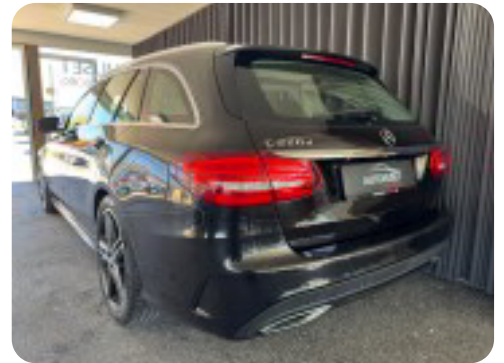

0-100 km/t  
7,5 sek

Tophastighed  
231 km/t

Drivmiddel  
Diesel

Trækjul  
Bagjul

Tank  
41 l

Grøn ejeravgift  
DKK 4.640,- / årligt

Geartype  
Automatgear

Gear  
9 gear

## Mercedes C220 d

AMG Line stc. aut.

**DKK 169.900,-**

Kontantpris

## Billeder (18)

Se flere billeder på: [autohusetsilkeborg.dk/biler/mercedes-c220-d-amg-line-stc-aut-hcqfrrbhvaw](https://autohusetsilkeborg.dk/biler/mercedes-c220-d-amg-line-stc-aut-hcqfrrbhvaw)