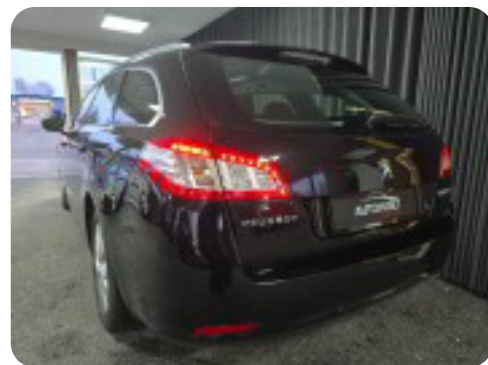

Billeder (18)

Se flere billeder på: autohusetsilkeborg.dk/biler/peugeot-508-e-hdi-114-active-sw-fjvzjprbo