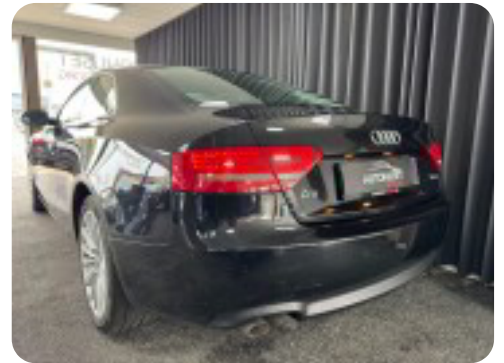

0-100 km/t
8,3 sek

Tophastighed
230 km/t

Drivmiddel
Diesel

Trækhjul
Forhjul

Tank
65 l

Grøn ejeravgift
DKK 4.960,- / årligt

Geartype
Manuelt gear

Gear
6 gear

Audi A5

TDi 170 Coupé

DKK 84.900,-

Kontantpris

Billeder (19)

Se flere billeder på: autohusetsilkeborg.dk/biler/audi-a5-tdi-170-coupe-1tw5p1lsqa4

Udstyrsliste (32)

1