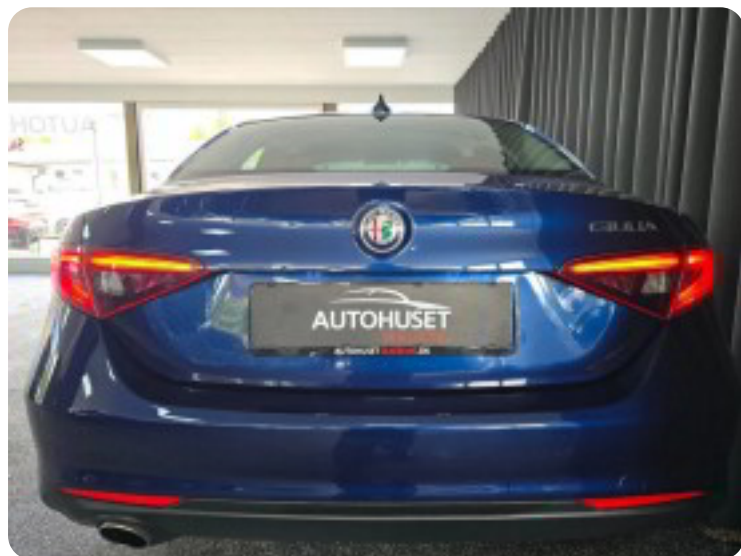

0-100 km/t  
6,6 sek

Tophastighed  
230 km/t

Drivmiddel  
Benzin

Trækjul  
Bagjul

Tank  
52 l

Grøn ejeravgift  
DKK 3.260,- / årligt

Geartype  
Automatgear

Gear  
8 gear

## Alfa Romeo Giulia

T 200 Super aut.

**DKK 239.900,-**

Kontantpris

## Billeder (18)

Se flere billeder på: [autohusetsilkeborg.dk/biler/alfa-romeo-giulia-t-200-super-aut-jrpglx0svlv](https://autohusetsilkeborg.dk/biler/alfa-romeo-giulia-t-200-super-aut-jrpglx0svlv)

## Udstyrsliste (39)

1

19" alufælge

2

2 airbags 2 zone klima

4

4 airbags 4x el-ruder

6