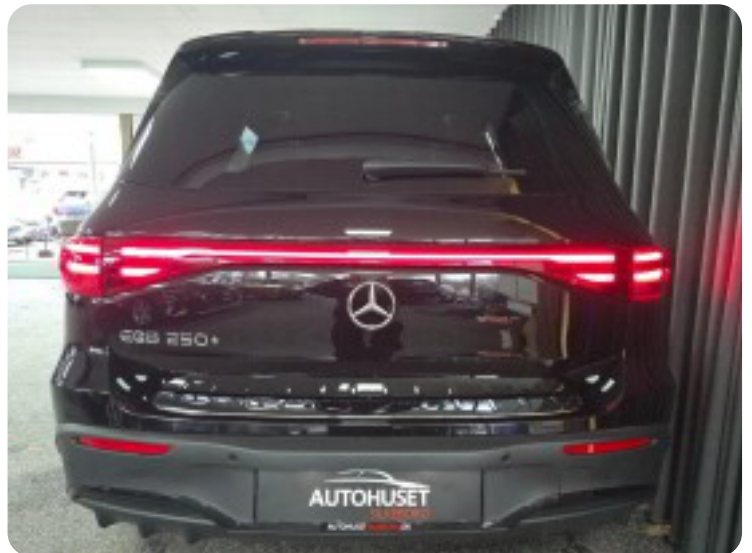

Specifikationer

Km 12.000	Rækkevidde 526 km	1. registrering Oktober 2024
Modelår 2024	Nypris	HK / Nm 190 HK / 385 Nm
Type SUV	0-100 km/t 8,9 sek	Tophastighed 160 km/t
Drivmiddel El	Trækhjul Forhjul	Tank
Grøn ejeravgift DKK 920,- / årligt	Geartype Automatgear	Gear

Mercedes EQB250+

AMG Advance Plus

Solgt

Billeder (19)

Se flere billeder på: autohusetsilkeborg.dk/biler/mercedes-eqb250--amg-advance-plus-ytrkj9zctfr

Udstyrsliste (41)

A

ABS bremses Adaptiv fartpilot Aircondition Alufælge Antispin Automatgear Automatisk lys