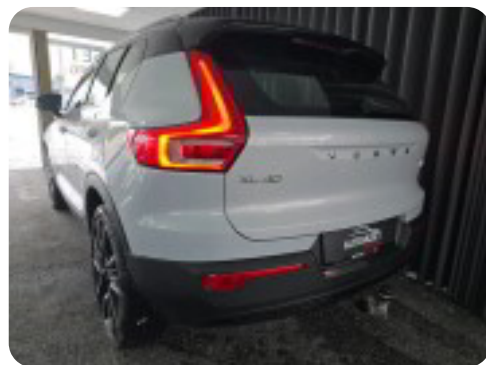

0-100 km/t
7,3 sek

Tophastighed
180 km/t

Drivmiddel
Benzin / El

Trækhjul
Forhjul

Tank
48 l

Grøn ejeravgift
DKK 1.280,- / årligt

Gear
Automatgear

Gear
7 gear

Volvo XC40

T5 ReCharge R-Design aut.

DKK 244.900,-

Kontantpris

Billeder (19)

Se flere billeder på: autohusetsilkeborg.dk/biler/volvo-xc40-t5-recharge-r-design-aut-kkz7qcmfvy

Udstyrsliste (66)

2

2 zone klima 21" alufælge

4

4x el-ruder

6

6 airbags

a

adaptiv fartpilot airbags alufælge anhængertræk antispin automatgear

automatisk nedblændeligt bakspejl automatisk nødbremse