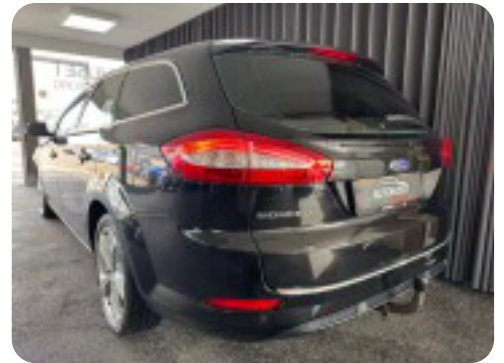

0-100 km/t
9,1 sek

Tophastighed
215 km/t

Drivmiddel
Diesel

Trækjul
Forhjul

Tank
70 l

Grøn ejeravgift
DKK 3.960,- / årligt

Gear
Manuelt gear

Gear
6 gear

Ford Mondeo

TDCi 163 Business stc.

Solgt

Billeder (18)

Se flere billeder på: autohusetsilkeborg.dk/biler/ford-mondeo-tdci-163-business-stc-whersoxyzjz

Udstyrsliste (34)

A

ABS bremses Aircondition Alufælge Anhængertræk Antispin Auto nedblændelig bakspejl