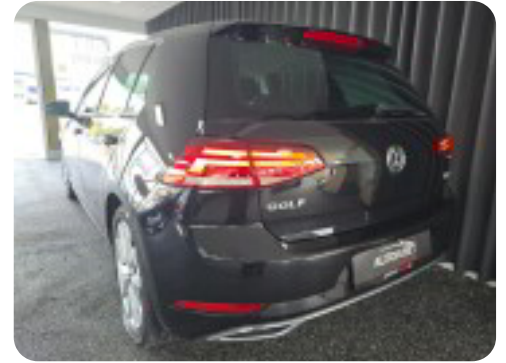

VW Golf VII

TSi 150 Highline

Solgt

Billeder (18)

Se flere billeder på: autohusetsilkeborg.dk/biler/vw-golf-vii-tsi-150-highline-zicum8zszs7s

Udstyrsliste (32)

A

ABS bremses Adaptiv fartpilot Aftagelig anhængertræk Aircondition Alufælge Anhængertræk
Antispin Auto nedblændelig bakspejl Auto. start/stop Automatisk lys