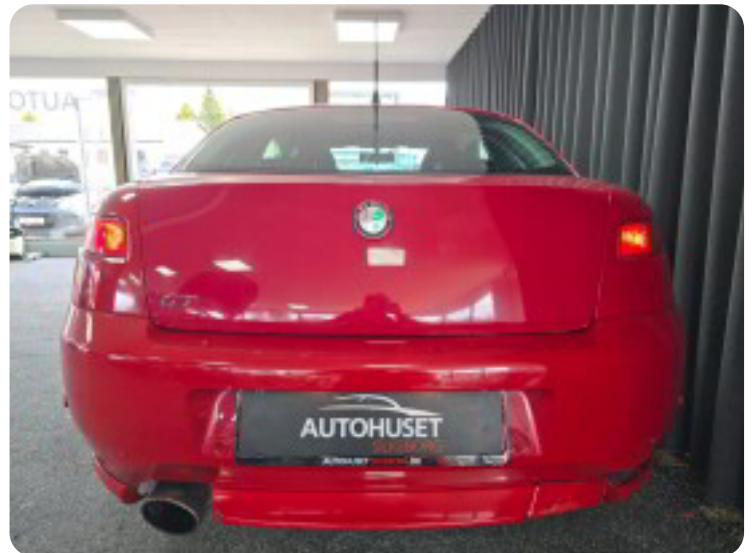

Specifikationer

Km
219.000

Km/l
11,5

1. registrering
Oktober 2006

Modelår
2006

Nypris
DKK 524.997,-

HK / Nm
165 HK / 206 Nm

Type
Coupe

0-100 km/t
8,7 sek

Tophastighed
216 km/t

Drivmiddel
Benzin

Trækjul
Forhjul

Tank
63 l

Grøn ejeravgift
DKK 7.660,- / årligt

Geartype
Manuelt gear

Gear
5 gear

Alfa Romeo GT

JTS Lusso

DKK 39.900,-

Kontantpris

Billeder (18)

Se flere billeder på: autohusetsilkeborg.dk/biler/alfa-romeo-gt-jts-lusso-shtzjnv soul

Udstyrsliste (32)

- 1
17" alufælge
- 2
2 airbags 2 zone klima
- 4
4 airbags
- a
airbags aircondition alufælge antispin
- A
Android Auto Apple CarPlay
- c
centrallås
- d
dellæder
- e
el-ruder el-spejle el-spejle med varme
- E
ESP
- f
fartpilot fjernbetjent centrallås fuldautomatisk klimaanlæg
- h
helårshjul højdejusterbart førersæde håndfri til mobil
- k
kørecomputer
- l
læderindtræk læderrat
- m
multifunktionsrat musikstreaming via Bluetooth mørktonede ruder bag
- n
navigation