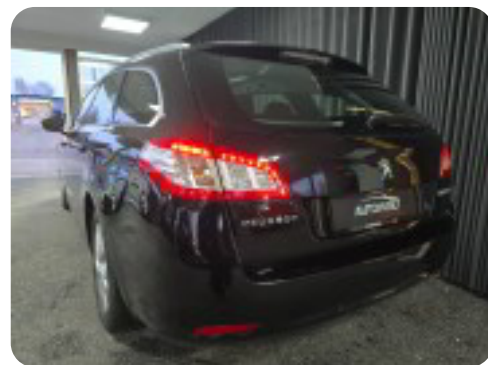

0-100 km/t
11,3 sek

Tophastighed
188 km/t

Drivmiddel
Diesel

Trækjul
Forhjul

Tank
72 l

Grøn ejeravgift
DKK 2.920,- / årligt

Geartype
Manuelt gear

Gear
5 gear

Peugeot 508

HDi 114 Active SW

Solgt

Billeder (18)

Se flere billeder på: autohusetsilkeborg.dk/biler/peugeot-508-hdi-114-active-sw-ysrujgmkjhg

Udstyrsliste (26)

A

ABS bremses Aircondition Alufælge Antispin Automatisk lys