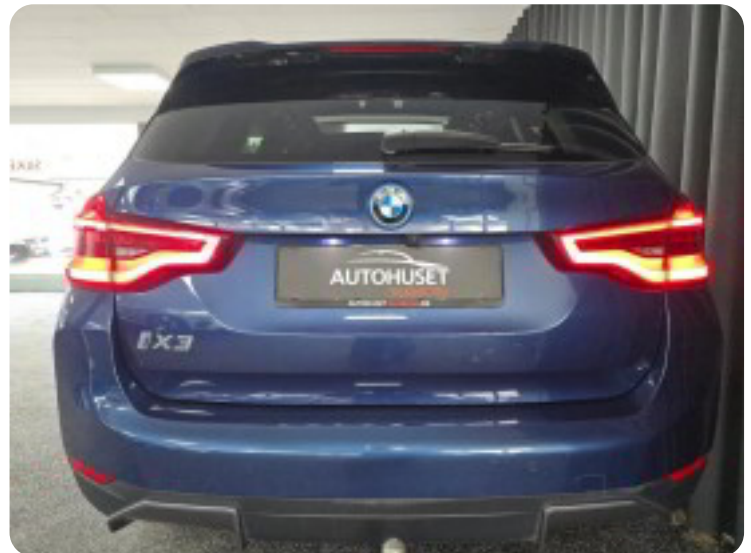

0-100 km/t
6,8 sek

Tophastighed
180 km/t

Drivmiddel
El

Trækhjul
Baghjul

Tank

Grøn ejeravgift
DKK 920,- / årligt

Geartype
Automatgear

Gear

BMW iX3

Inspiring

Solgt

Billeder (20)

Se flere billeder på: autohusetsilkeborg.dk/biler/bmw-ix3-inspiring-eriz553wwyr

Udstyrsliste (74)

1

19" alufælge