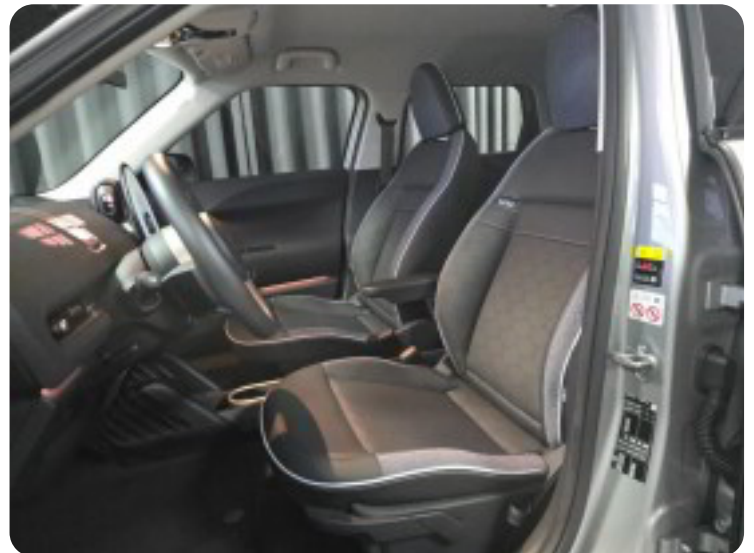

Billeder (18)

Se flere billeder på: autohusetsilkeborg.dk/biler/mini-aceman-e-classic-trim-s-sa3b9n5hdzq