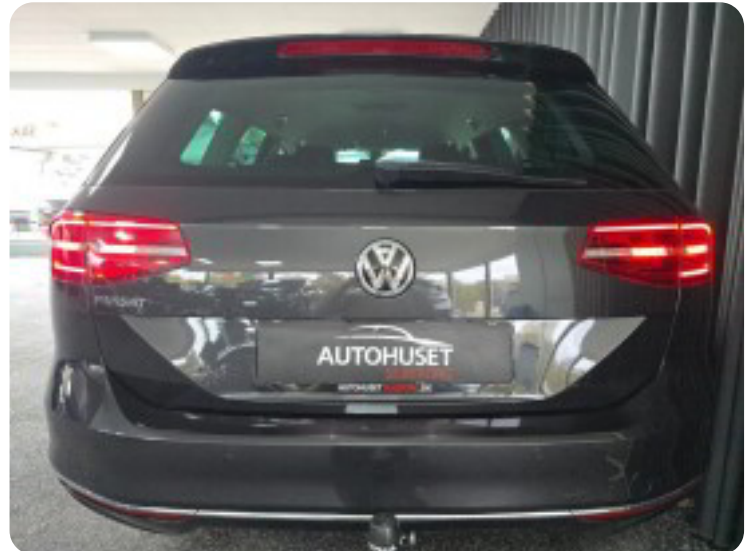

0-100 km/t
8,6 sek

Tophastighed
213 km/t

Drivmiddel
Benzin

Trækjul
Forhjul

Tank
66 l

Grøn ejeravgift
DKK 1.600,- / årligt

Gear
Automatgear

Gear
7 gear

VW Passat

TSi 150 Highline Variant DSG

Solgt

Billeder (19)

Se flere billeder på: autohusetsilkeborg.dk/biler/vw-passat-tsi-150-highline-variant-dsg-tyj36s6xhdv

Udstyrsliste (52)

A

ABS bremses Adaptiv fartpilot Aftagelig anhængertræk Aircondition Alufælge Android Auto
Anhængertræk Antispin Apple CarPlay Auto nedblændelig bakspejl Auto. start/stop
Automatgear Automatisk fjernlys Automatisk lys