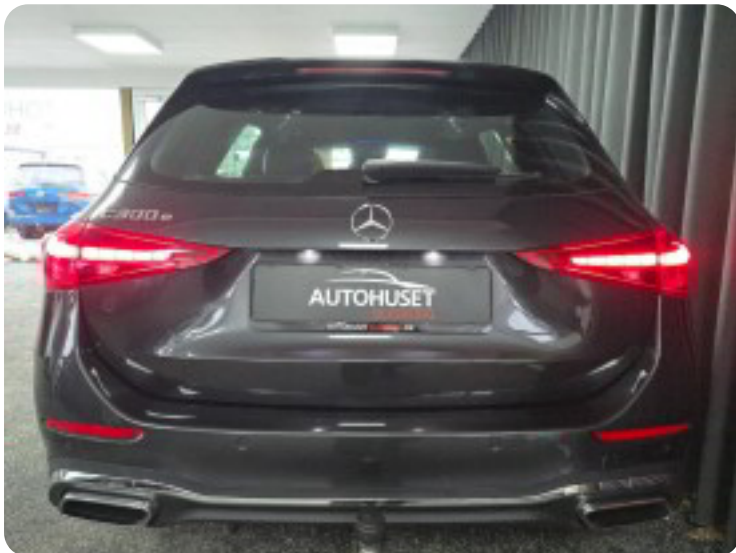

0-100 km/t
6,2 sek

Tophastighed
240 km/t

Drivmiddel
Benzin / El

Trækjul
Bagjul

Tank
50 l

Grøn ejeravgift
DKK 920,- / årligt

Gear
Automatgear

Gear
9 gear

Mercedes C300 e

AMG Line stc. aut.

DKK 464.900,-
Kontantpris

Billeder (19)

Se flere billeder på: autohusetsilkeborg.dk/biler/mercedes-c300-e-amg-line-stc-aut-uyrgaytgq9t

Udstyrsliste (77)

1

18" alufælge

2

2 airbags 2 zone klima

4

4 airbags 4x el-ruder

6

6 airbags

a

adaptiv fartpilot aftageligt anhængertræk airbags aircondition alufælge ambiente belysning
anhængertræk antispin automatgear automatisk nedblændeligt bakspejl automatisk nødassistent