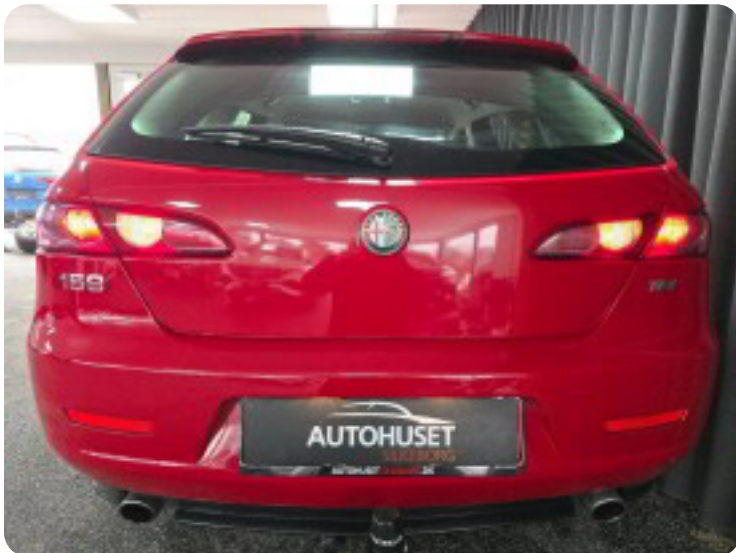

## Specifikationer

Km  
200.000

Km/l  
12,0

1. registrering  
Maj 2010

Modelår  
2010

Nypris  
DKK 479.500,-

HK / Nm  
200 HK / 320 Nm

Type  
St.car

0-100 km/t  
7,9 sek

Tophastighed  
233 km/t

Drivmiddel  
Benzin

Trækjul  
Forhjul

Tank  
70 l

Grøn ejeravgift  
DKK 6.800,- / årligt

Geartype  
Manuelt gear

Gear  
6 gear

## Alfa Romeo 159

TBi Distinctive Sportwagon

**Solgt**

## Billeder (19)

Se flere billeder på: [autohusetsilkeborg.dk/biler/alfa-romeo-159-tbi-distinctive-sportwagon-pta8hlnwrkl](http://autohusetsilkeborg.dk/biler/alfa-romeo-159-tbi-distinctive-sportwagon-pta8hlnwrkl)