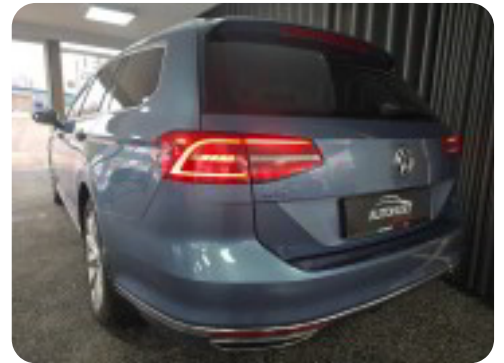

VW Passat

GTE Highline Variant DSG

Solgt

Billeder (19)

Se flere billeder på: autohusetsilkeborg.dk/biler/vw-passat-gte-highline-variant-dsg-xu2z3gy4azc

Udstyrsliste (46)

A

ABS bremses Adaptiv fartpilot Aftagelig anhængertræk Aircondition Alufælge Android Auto
Anhængertræk Antispin Apple CarPlay Auto nedblændelig bakspejl Auto. start/stop
Automatgear Automatisk lys