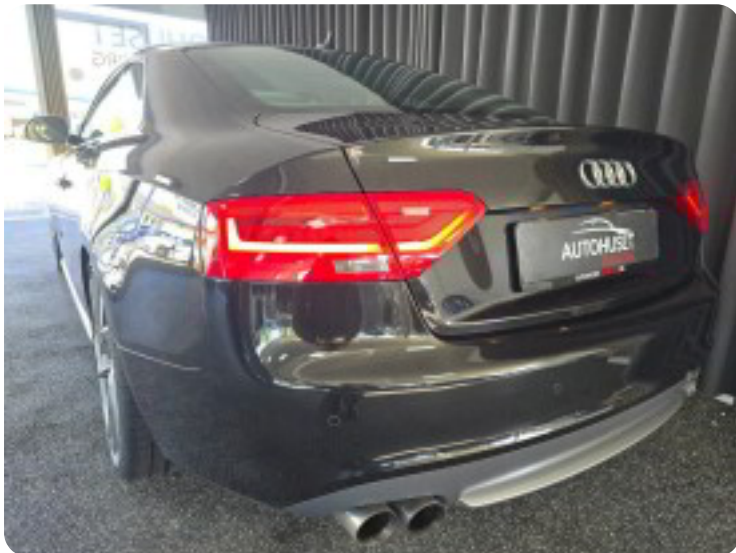

0-100 km/t
5,4 sek

Tophastighed
250 km/t

Drivmiddel
Benzin

Trækjul
4 hjul

Tank
64 l

Grøn ejeravgift
DKK 11.000,- / årligt

Gear
Automatgear

Gear
6 gear

Audi S5

FSi Coupé quattro S-tr.

Solgt

Billeder (20)

Se flere billeder på: autohusetsilkeborg.dk/biler/audi-s5-fsi-coupe-quattro-s-tr-3da3iw8oqdy

Udstyrsliste (33)

A

ABS bremses Aircondition Alufælge Antispin Auto nedblændelig bakspejl Automatgear
Automatisk lys AUX tilslutning