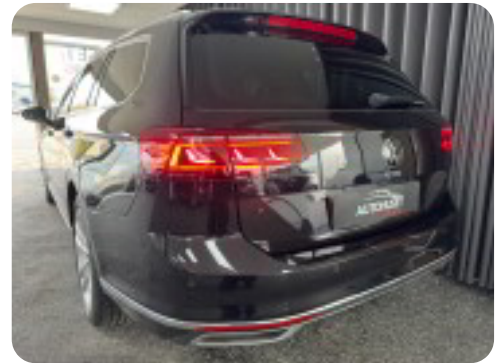

VW Passat

GTE Highline+ Variant DSG

Solgt

Billeder (19)

Se flere billeder på: autohusetsilkeborg.dk/biler/vw-passat-gte-highline-variant-dsg-wjjsgnqzbpe

Udstyrsliste (51)

A

ABS bremses Adaptiv fartpilot Aftagelig anhængertræk Aircondition Alufælge Android Auto
Anhængertræk Antispin Apple CarPlay Auto nedblændelig bakspejl Automatgear
Automatisk fjernlys Automatisk lys