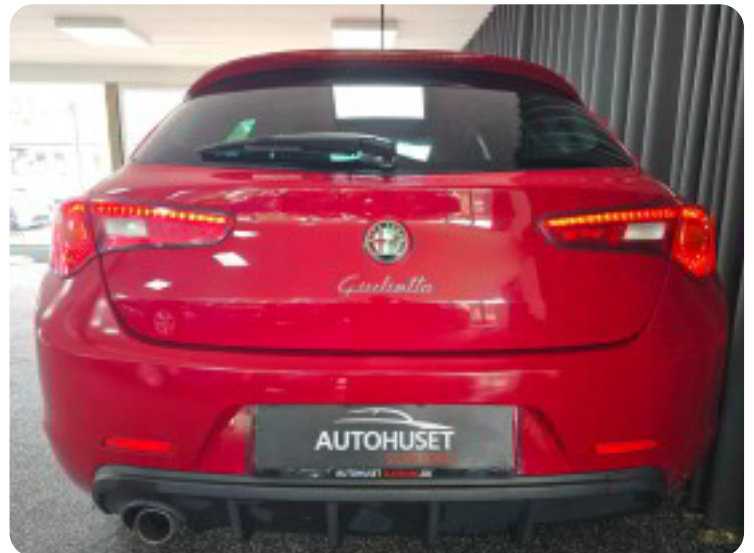

Billeder (19)

Se flere billeder på: autohusetsilkeborg.dk/biler/alfa-romeo-giulietta-m-air-150-sprint-sxuelbs5jxc