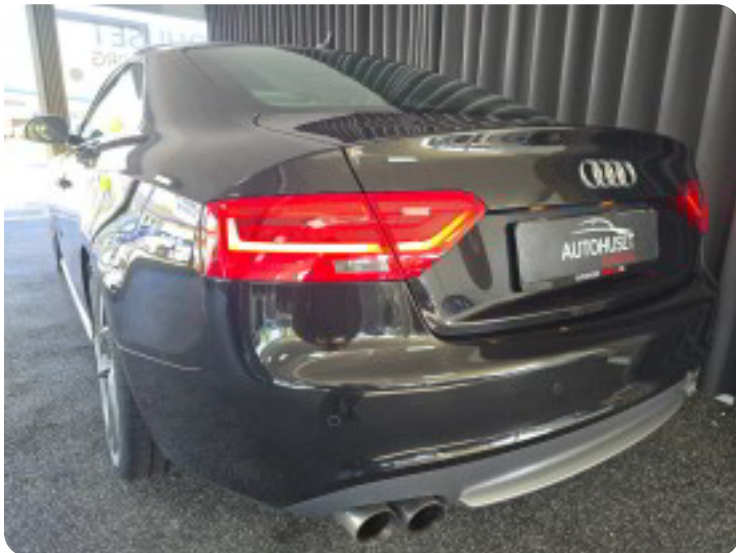

0-100 km/t
5,4 sek

Tophastighed
250 km/t

Drivmiddel
Benzin

Trækjul
4 hjul

Tank
64 l

Grøn ejerafgift
DKK 11.000,- / årligt

Gear
Automatgear

Gear
6 gear

Audi S5

FSi Coupé quattro S-tr.

Solgt

Billeder (22)

Se flere billeder på: autohusetsilkeborg.dk/biler/audi-s5-fsi-coupe-quattro-s-tr-ttbrynavuc

Udstyrsliste (33)

A

ABS bremses Aircondition Alufælge Antispin Auto nedblændelig bakspejl Automatgear