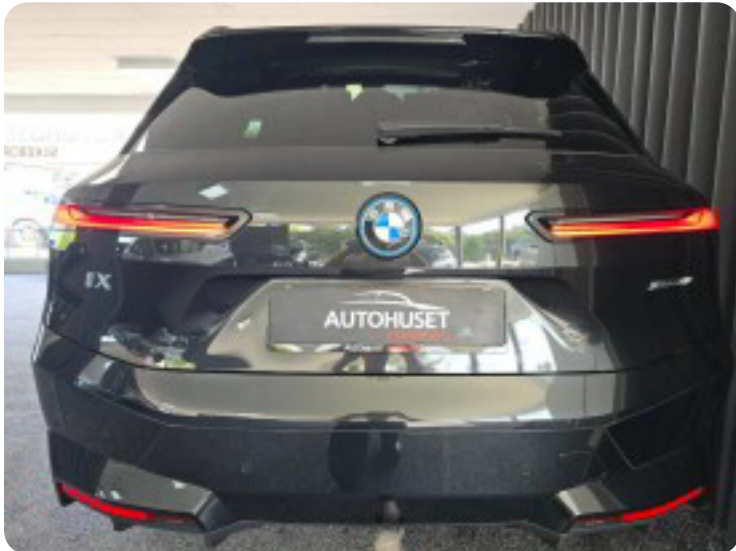

Specifikationer

Km 54.000	Rækkevidde 425 km	1. registrering December 2022
Modelår 2022	Nypris	HK / Nm 326 HK / 630 Nm
Type SUV	0-100 km/t 6,1 sek	Tophastighed 200 km/t
Drivmiddel El	Trækjul 4 hjul	Tank
Grøn ejeravgift	Geartype Automatgear	Gear

BMW iX

xDrive40 Fully Charged Sport

Solgt

Billeder (18)

Se flere billeder på: autohusetsilkeborg.dk/biler/bmw-ix-xdrive40-fully-charged-sport-b2xzppcuo6a

Udstyrsliste (59)

A

ABS bremses Adaptiv fartpilot Aftagelig anhængertræk Aircondition Alufælge Android Auto
Anhængertræk Antispin Apple CarPlay Auto nedblændelig bakspejl Auto. start/stop
Automatgear Automatisk fjernlys Automatisk lys Automatisk nødbremse