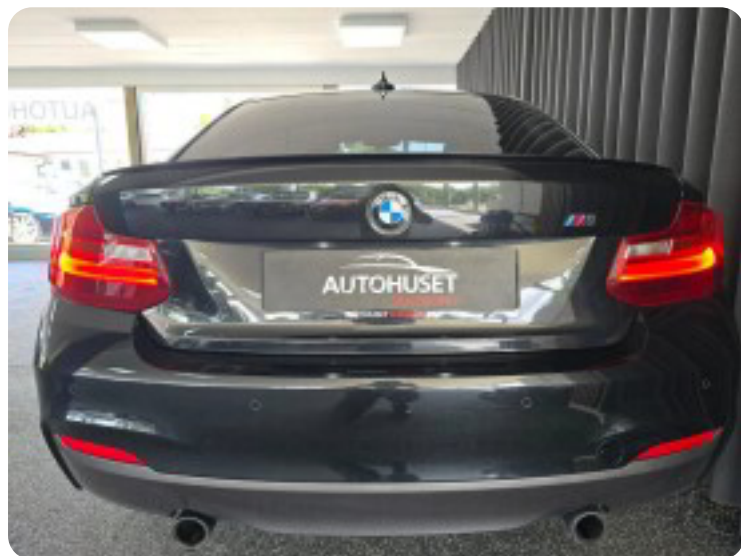

0-100 km/t
4,8 sek

Tophastighed
250 km/t

Drivmiddel
Benzin

Trækjul
Bagjul

Tank
52 l

Grøn ejeravgift
DKK 5.440,- / årligt

Gear
Automatgear

Gear
8 gear

BMW M235i

Coupé aut.

Solgt

Billeder (20)

Se flere billeder på: autohusetsilkeborg.dk/biler/bmw-m235i-coupe-aut-cmsiigekzjz

Udstyrsliste (31)

A

ABS bremses Aircondition Alufælge Antispin Auto nedblændelig bakspejl Auto. start/stop
Automatgear Automatisk lys AUX tilslutning