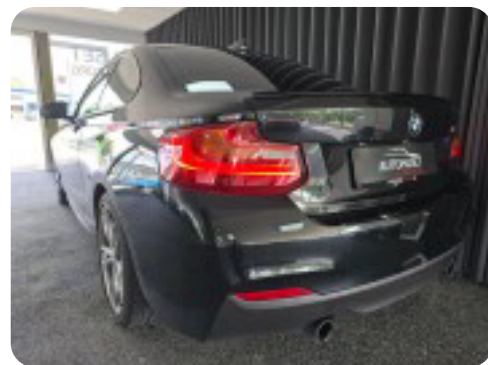

0-100 km/t
4,8 sek

Tophastighed
250 km/t

Drivmiddel
Benzin

Trækjul
Bagjul

Tank
52 l

Grøn ejeravgift
DKK 5.440,- / årligt

Gear
Automatgear

Gear
8 gear

BMW M235i

Coupé aut.

Solgt

Billeder (20)

Se flere billeder på: autohusetsilkeborg.dk/biler/bmw-m235i-coupe-aut-cmsiigekzjz

Udstyrsliste (31)

A

ABS bremses Aircondition Alufælge Antispin Auto nedblændelig bakspejl Auto. start/stop
Automatgear Automatisk lys AUX tilslutning