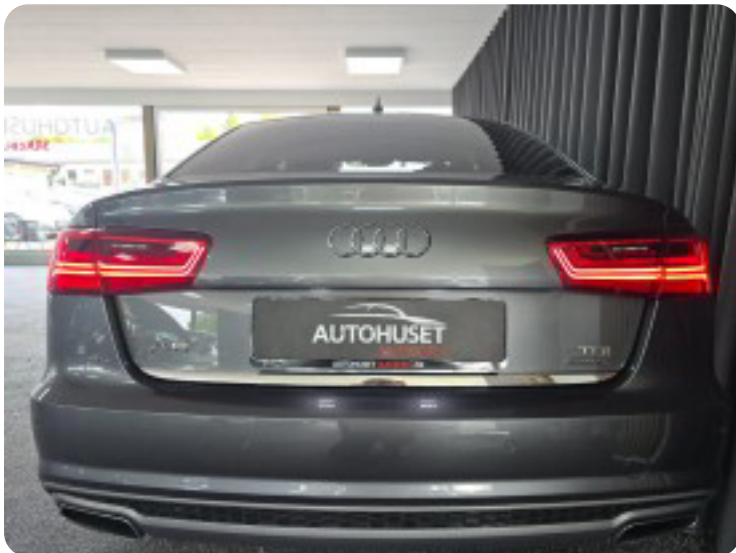

Billeder (18)

Se flere billeder på: autohusetsilkeborg.dk/biler/audi-a6-tdi-218-s-line-s-tr-5hqkck0s5ai