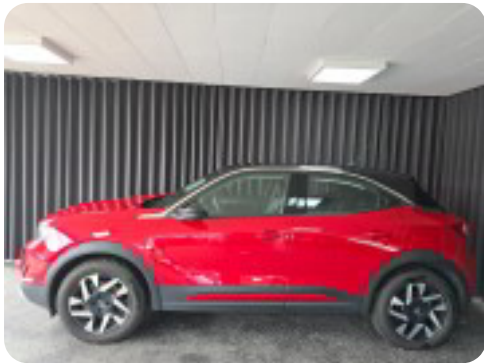

Opel Mokka-e

Elegance

Solgt

Billeder (18)

Se flere billeder på: autohusetsilkeborg.dk/biler/opel-mokka-e-elegance-am8canuyw2t

Udstyrsliste (39)

A

ABS bremses Aircondition Alufælge Android Auto Antispin Apple CarPlay Automatgear
Automatisk fjernlys Automatisk lys