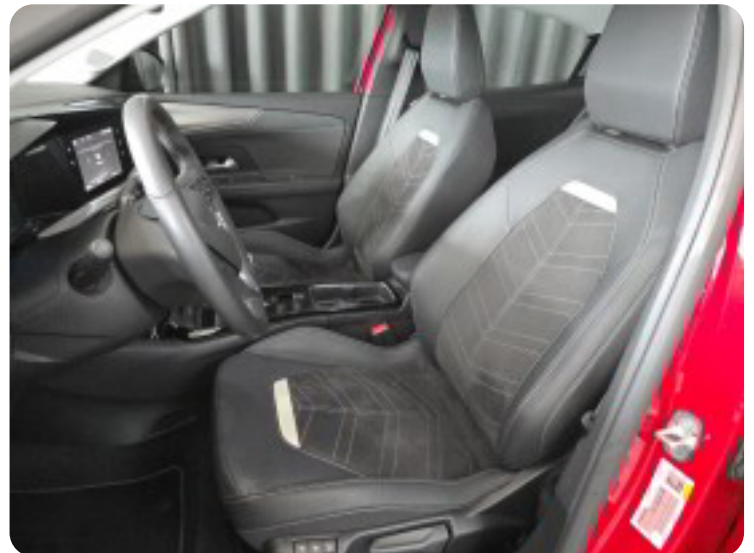

Opel Mokka-e

Elegance

Solgt

Billeder (18)

Se flere billeder på: autohusetsilkeborg.dk/biler/opel-mokka-e-elegance-am8canuyw2t

Udstyrsliste (39)

A

ABS bremses Aircondition Alufælge Android Auto Antispin Apple CarPlay Automatgear
Automatisk fjernlys Automatisk lys

B

Bakkamera Blind vinkel detektion

C

Centrallås

D

DAB radio Delvis lædersæder Digitalt cockpit Dual zone klimaanlæg

E

EI-ruder EI-ruder x4 EI-spejle EI-spejle med varme