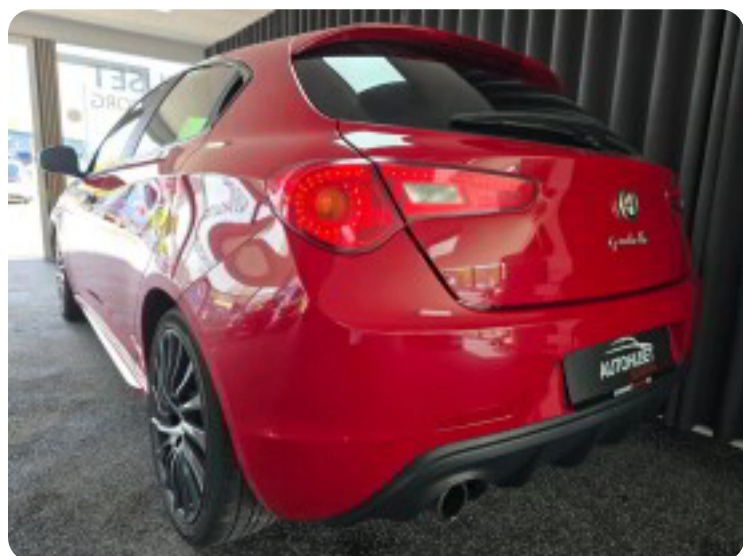

Specifikationer

Km
106.000

Km/l
17,5

1. registrering
April 2015

Modelår
2015

Nypris
DKK 299.900,-

HK / Nm
150 HK / 250 Nm

Type
Halvkombi

0-100 km/t
8,2 sek

Tophastighed
210 km/t

Drivmiddel
Benzin

Trækjul
Forhjul

Tank
60 l

Grøn ejeravgift
DKK 2.340,- / årligt

Geartype
Manuelt gear

Gear
6 gear

Alfa Romeo Giulietta

M-Air 150 Sprint

Solgt

Billeder (19)

Se flere billeder på: autohusetsilkeborg.dk/biler/alfa-romeo-giulietta-m-air-150-sprint-6g2pkrji9w9

Udstyrsliste (23)

A

ABS bremses Aircondition Alufælge Antispin Auto. start/stop AUX tilslutning