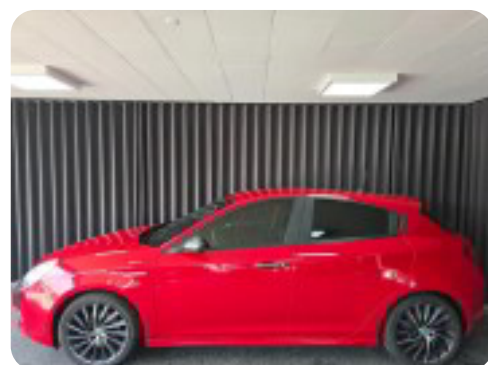

Alfa Romeo Giulietta

M-Air 150 Sprint

Solgt

Billeder (19)

Se flere billeder på: autohusetsilkeborg.dk/biler/alfa-romeo-giulietta-m-air-150-sprint-6g2pkrji9w9

Udstyrsliste (23)

A

ABS bremses Aircondition Alufælge Antispin Auto. start/stop AUX tilslutning