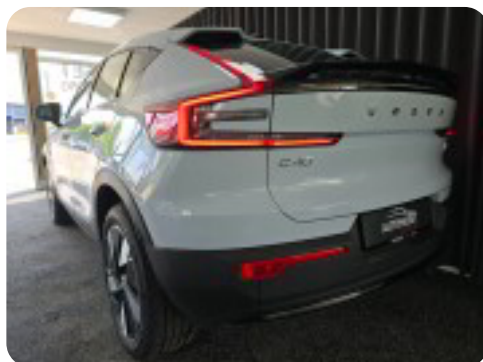

Specifikationer

Km 15	Rækkevidde 532 km	1. registrering Marts 2024
Modelår 2024	Nypris	HK / Nm 252 HK / 420 Nm
Type CUV	0-100 km/t 7,3 sek	Tophastighed 180 km/t
Drivmiddel El	Trækjul Bagjul	Tank
Grøn ejeravgift DKK 840,- / årligt	Geartype Automatgear	Gear

Volvo C40

ReCharge Extended Range Core

Solgt

Billeder (18)

Se flere billeder på: autohusetsilkeborg.dk/biler/volvo-c40-recharge-extended-range-core-xpwqw0camt

Udstyrsliste (43)

A

ABS bremses Adaptiv fartpilot Aircondition Alufælge Android Auto Antispin Apple CarPlay
Auto nedblændelig bakspejl Automatgear Automatisk fjernlys Automatisk lys