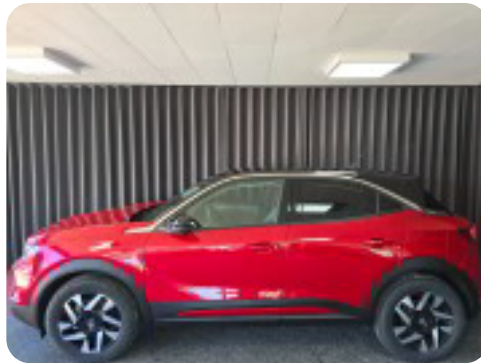

Specifikationer

Km 1.600	Rækkevidde 338 km	1. registrering Oktober 2023
Modelår 2023	Nypris	HK / Nm 136 HK / 260 Nm
Type CUV	0-100 km/t 9,0 sek	Tophastighed 150 km/t
Drivmiddel El	Trækhjul Forhjul	Tank
Grøn ejeravgift DKK 840,- / årligt	Geartype Automatgear	Gear

Opel Mokka-e

Elegance

Solgt

Billeder (18)

Se flere billeder på: autohusetsilkeborg.dk/biler/opel-mokka-e-elegance-apqvkte2sm

Udstyrsliste (38)

A

ABS bremses Aircondition Alufælge Android Auto Antispin Apple CarPlay
Auto nedblændelig bakspejl Automatgear Automatisk fjernlys Automatisk lys
Automatisk nødbremse