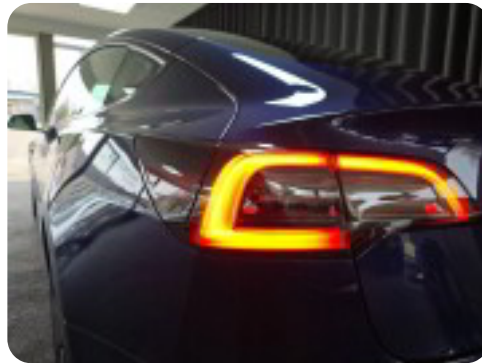

Tesla Model 3

Long Range AWD

Solgt

Billeder (15)

Se flere billeder på: autohusetsilkeborg.dk/biler/tesla-model-3-long-range-awd-p7btpimpk

Udstyrsliste (45)

A

ABS bremses Adaptiv fartpilot Aircondition Antispin Auto nedblændelig bakspejl Automatgear