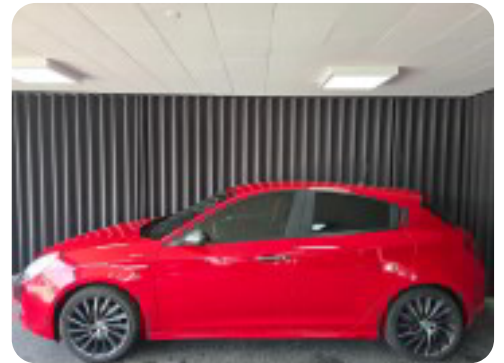

Alfa Romeo Giulietta

M-Air 150 Sprint

Solgt

Billeder (19)

Se flere billeder på: autohusetsilkeborg.dk/biler/alfa-romeo-giulietta-m-air-150-sprint-xfkhhgzq0xw

Udstyrsliste (23)

A

ABS bremses Aircondition Alufælge Antispin Auto. start/stop AUX tilslutning