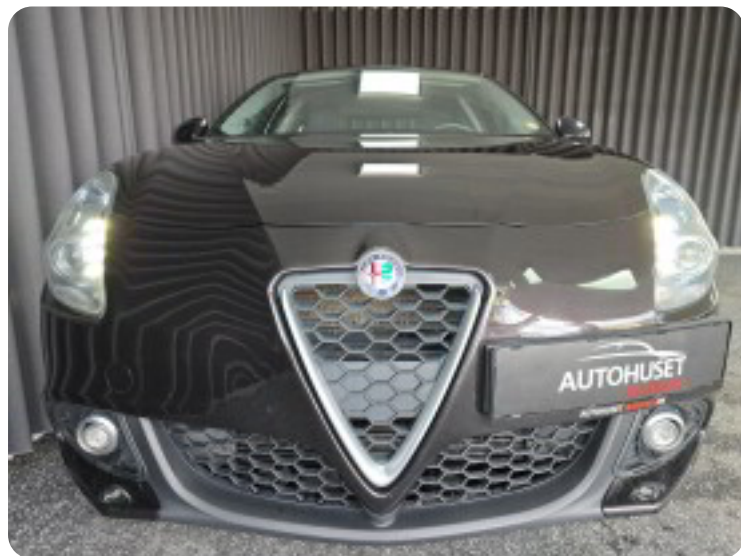

## Specifikationer

Km  
183.000

Km/l  
18,2

1. registrering  
Juli 2017

Modelår  
2016

Nypris  
DKK 327.500,-

HK / Nm  
150 HK / 250 Nm

Type  
Halvkombi

0-100 km/t  
8,2 sek

Tophastighed  
210 km/t

Drivmiddel  
Benzin

Trækjul  
Forhjul

Tank  
60 l

Grøn ejeravgift  
DKK 1.600,- / årligt

Geartype  
Manuelt gear

Gear  
6 gear

## Alfa Romeo Giulietta

M-Air 150 Super

**Solgt**

## Billeder (18)

Se flere billeder på: [autohusetsilkeborg.dk/biler/alfa-romeo-giulietta-m-air-150-super-nuvtjg6fgzi](http://autohusetsilkeborg.dk/biler/alfa-romeo-giulietta-m-air-150-super-nuvtjg6fgzi)