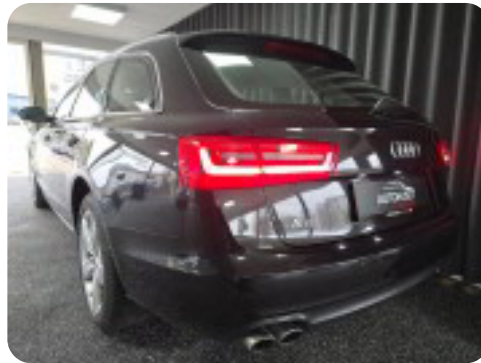

Audi A6

TDi 177 Avant Multitr.

Solgt

Billeder (19)

Se flere billeder på: autohusetsilkeborg.dk/biler/audi-a6-tdi-136-avant-multitr-kip2vyw9ou3

Udstyrsliste (40)

A

ABS bremses Adaptiv fartpilot Aircondition Alufælge Antispin Auto. start/stop Automatgear