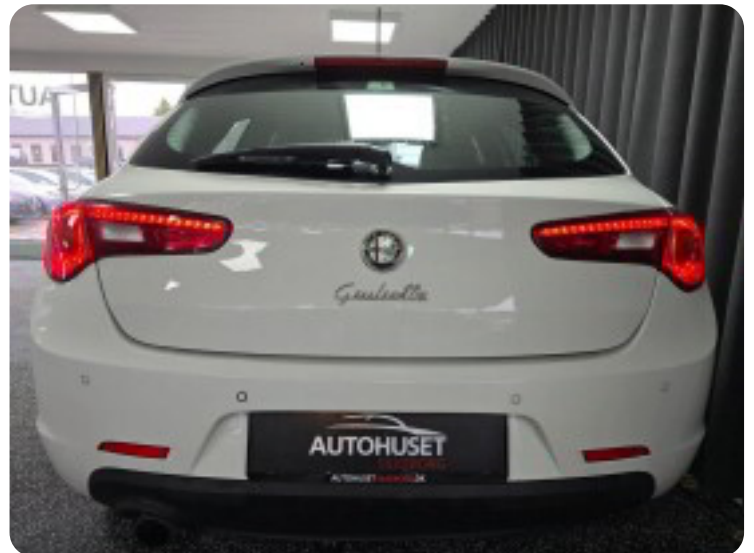

Specifikationer

Km
155.000

Km/l
17,2

1. registrering
November 2013

Modelår
2013

Nypris
DKK 329.501,-

HK / Nm
170 HK / 250 Nm

Type
Halvkombi

0-100 km/t
7,8 sek

Tophastighed
218 km/t

Drivmiddel
Benzin

Trækjul
Forhjul

Tank
60 l

Grøn ejeravgift
DKK 2.340,- / årligt

Geartype
Manuelt gear

Gear
6 gear

Alfa Romeo Giulietta

M-Air 170 Sportiva

Solgt

Billeder (19)

Se flere billeder på: autohusetsilkeborg.dk/biler/alfa-romeo-giulietta-m-air-170-sportiva-jsk6tpaj0rm

Udstyrsliste (36)

A

ABS bremses Aftagelig anhængertræk Aircondition Alufælge Anhængertræk Antispin Armlæn
Auto. start/stop AUX tilslutning