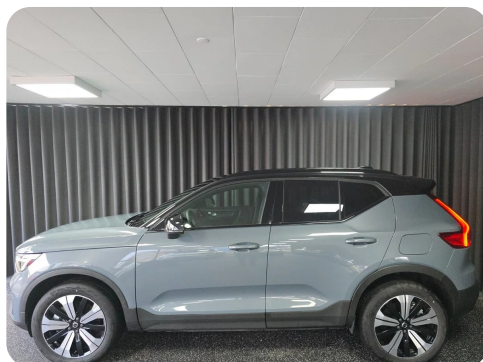

Billeder (19)

Se flere billeder på: autohusetsilkeborg.dk/biler/volvo-xc40-p6-recharge-plus-pkyq8rlxwom