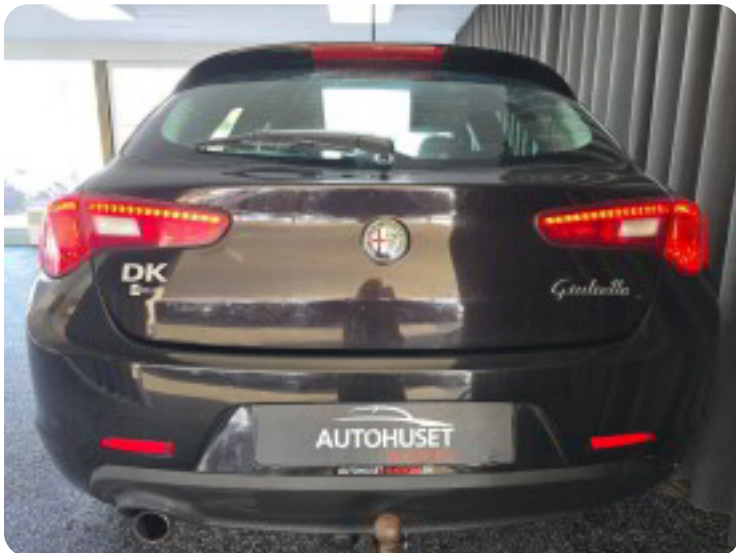

Billeder (18)

Se flere billeder på: autohusetsilkeborg.dk/biler/alfa-romeo-giulietta-m-air-170-sportiva-w5dqfteztsn