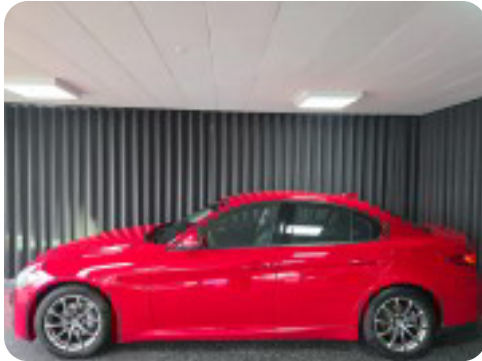

Alfa Romeo Giulia

T 200 Super aut.

Solgt

Billeder (19)

Se flere billeder på: autohusetsilkeborg.dk/biler/alfa-romeo-giulia-t-200-super-aut-urpkwn2bgzi

Udstyrsliste (37)

A

ABS bremses Adaptiv fartpilot Aftagelig anhængertræk Aircondition Alufælge Anhængertræk