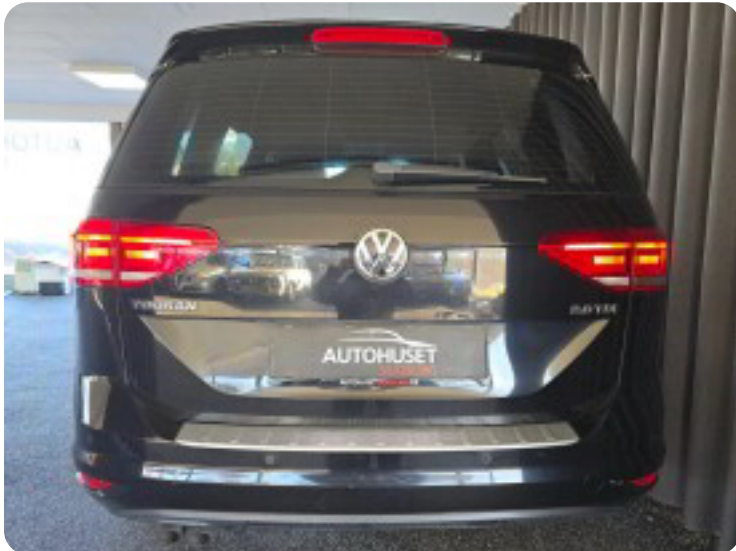

0-100 km/t
9,3 sek

Tophastighed
208 km/t

Drivmiddel
Diesel

Trækjul
Forhjul

Tank
58 l

Grøn ejeravgift
DKK 3.800,- / årligt

Gear
Manuelt gear

Gear
6 gear

VW Touran

TDi 150 Highline

Solgt

Billeder (19)

Se flere billeder på: autohusetsilkeborg.dk/biler/vw-touran-tdi-150-highline-vtiosyt8b1s

Udstyrsliste (45)

A

ABS bremses Adaptiv fartpilot Aftagelig anhængertræk Aircondition Alufælge Anhængertræk