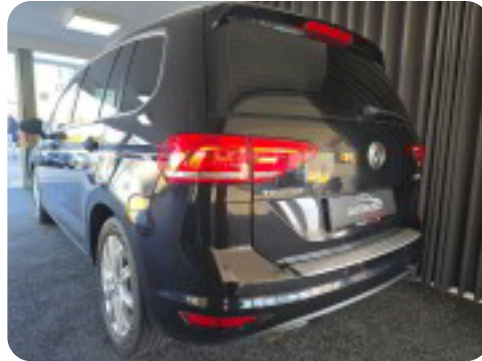

VW Touran

TDi 150 Highline

Solgt

Billeder (19)

Se flere billeder på: autohusetsilkeborg.dk/biler/vw-touran-tdi-150-highline-vtiosyt8b1s

Udstyrsliste (45)

A

ABS bremses Adaptiv fartpilot Aftagelig anhængertræk Aircondition Alufælge Anhængertræk