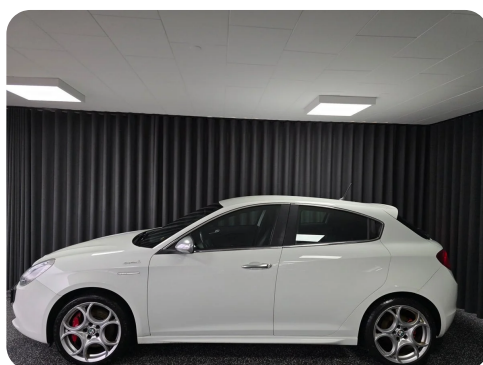

Alfa Romeo Giulietta

M-Air 170 Sportiva

Solgt

Billeder (19)

Se flere billeder på: autohusetsilkeborg.dk/biler/alfa-romeo-giulietta-m-air-170-sportiva-taqeubrshfu

Udstyrsliste (36)

A

ABS bremses Aftagelig anhængertræk Aircondition Alufælge Anhængertræk Antispin Armlæn