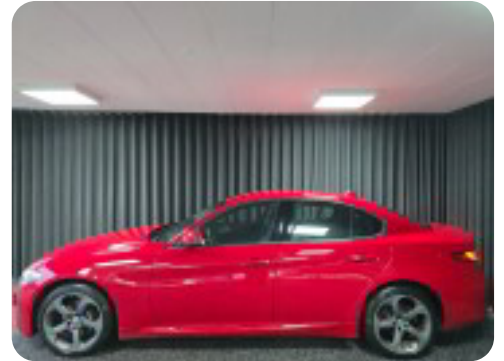

Specifikationer

Km 32.000	Km/l 17,2	1. registrering Juni 2020
Modelår 2020	Nypris DKK 465.910,-	HK / Nm 200 HK / 330 Nm
Type Sedan	0-100 km/t 6,6 sek	Tophastighed 230 km/t
Drivmiddel Benzin	Trækjul Bagjul	Tank 58 l
Grøn ejeravgift DKK 2.980,- / årligt	Geartype Automatgear	Gear 8 gear

Alfa Romeo Giulia

T 200 Sprint aut.

Solgt

Billeder (22)

Se flere billeder på: autohusetsilkeborg.dk/biler/alfa-romeo-giulia-t-200-sprint-aut-ppclwrrmtmg

Udstyrsliste (54)

A

ABS bremses Aircondition Alufælge Android Auto Antispin Apple CarPlay Armlæn
Auto nedblændelig bakspejl Auto. start/stop Automatgear Automatisk fjernlys Automatisk lys
AUX tilslutning