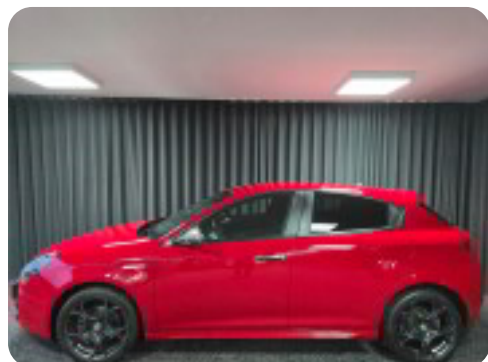

Specifikationer

Km
73.000

Km/l
18,2

1. registrering
Februar 2017

Modelår
2017

Nypris
DKK 291.853,-

HK / Nm
150 HK / 250 Nm

Type
Halvkombi

Alfa Romeo Giulietta

M-Air 150 Super

Solgt

Billeder (18)

Se flere billeder på: autohusetsilkeborg.dk/biler/alfa-romeo-giulietta-m-air-150-super-cckjebp0xya

Udstyrsliste (35)

A

ABS bremses Aircondition Alufælge Antispin Armlæn AUX tilslutning