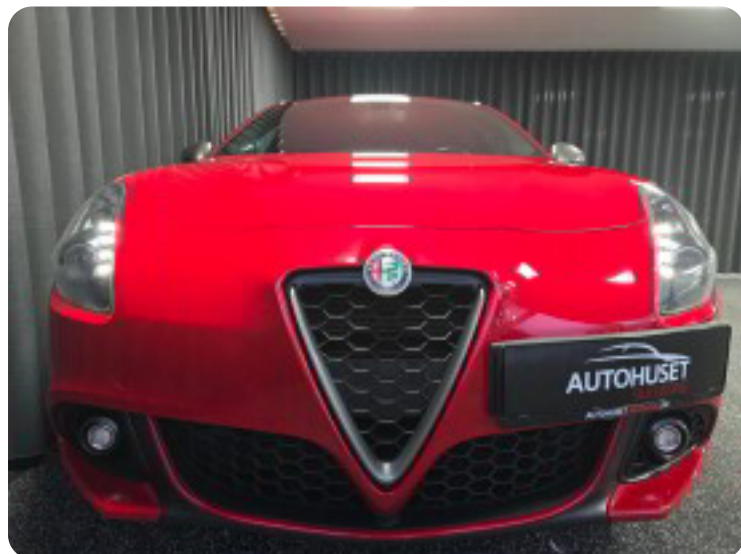

Specifikationer

Km
73.000

Km/l
18,2

1. registrering
Februar 2017

Modelår
2017

Nypris
DKK 291.853,-

HK / Nm
150 HK / 250 Nm

Type
Halvkombi

0-100 km/t
8,2 sek

Tophastighed
210 km/t

Drivmiddel
Benzin

Trækjul
Forhjul

Tank
60 l

Grøn ejeravgift
DKK 1.600,- / årligt

Geartype
Manuelt gear

Gear
6 gear

Alfa Romeo Giulietta

M-Air 150 Super

Solgt

Billeder (18)

Se flere billeder på: autohusetsilkeborg.dk/biler/alfa-romeo-giulietta-m-air-150-super-cckjebp0xya

Udstyrsliste (35)

A

ABS bremses Aircondition Alufælge Antispin Armlæn AUX tilslutning