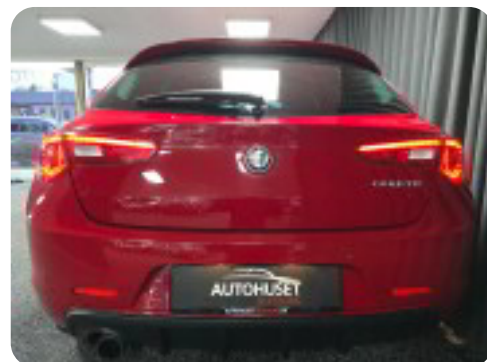

Specifikationer

Km
73.000

Km/l
18,2

1. registrering
Februar 2017

Modelår
2017

Nypris
DKK 291.853,-

HK / Nm
150 HK / 250 Nm

Type
Halvkombi

0-100 km/t
8,2 sek

Tophastighed
210 km/t

Drivmiddel
Benzin

Trækjul
Forhjul

Tank
60 l

Grøn ejeravgift
DKK 1.600,- / årligt

Geartype
Manuelt gear

Gear
6 gear

Alfa Romeo Giulietta

M-Air 150 Super

Solgt

Billeder (18)

Se flere billeder på: autohusetsilkeborg.dk/biler/alfa-romeo-giulietta-m-air-150-super-cckjebp0xya

Udstyrsliste (35)

A

ABS bremses Aircondition Alufælge Antispin Armlæn AUX tilslutning