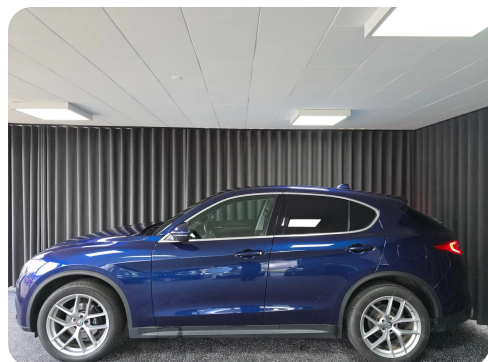

Alfa Romeo Stelvio

T 280 First Edition aut. Q4

DKK 349.900,-

Kontantpris

Billeder (18)

Se flere billeder på: autohusetsilkeborg.dk/biler/alfa-romeo-stelvio-t-280-first-edition-aut-q4-3nyzeljnxoc

Udstyrsliste (41)